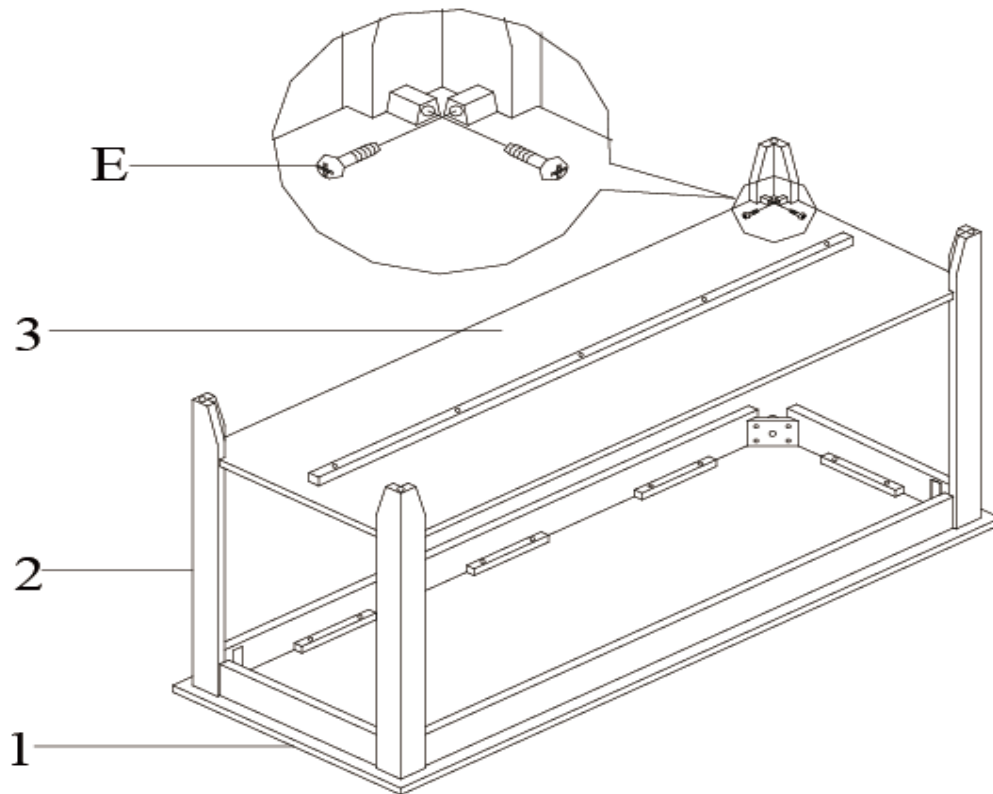

**WWW.MONARCHSERVICE.COM**

**IDENTIFICATION DES PIÈCES**  
**PARTS IDENTIFICATION**

1		DESSUS DE TABLE TABLE TOP	1 MC 1 PC
2		PATTE LEG	4 MCX 4 PCS
3		PANNEAU DU BAS BOTTOM PANEL	1 MC 1 PC

**IDENTIFICATION DES PIÈCES DE MONTAGE**  
**HARDWARE IDENTIFICATION**

A		Ø5/16*22mm	4 MCX 4 PCS
B		Ø5/16	4 MCX 4 PCS
C		Ø5/16*2-1/4"	4 MCX 4 PCS
D		5mm	1 MC 1 PC
D		3mm	8 MCX 8 PCS

ÉTAPE / STEP 1

ÉTAPE / STEP 2

ARTICLE : **I 7983S**  
ITEM :

INSTRUCTIONS D'ASSEMBLAGE  
ASSEMBLY INSTRUCTIONS