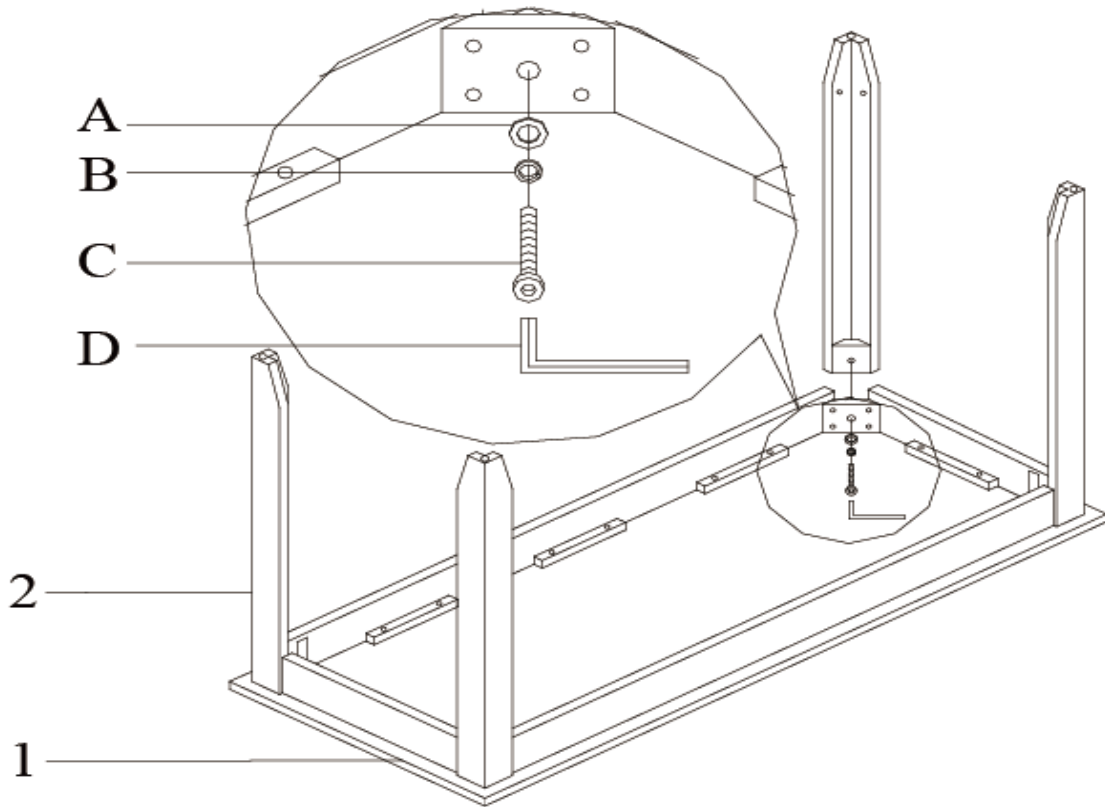

**WWW.MONARCHSERVICE.COM**

**IDENTIFICATION DES PIÈCES**  
**PARTS IDENTIFICATION**

1		DESSUS DE TABLE TABLE TOP	1 MC 1 PC
2		PATTE LEG	4 MCX 4 PCS
3		PANNEAU DU BAS BOTTOM PANEL	1 MC 1 PC

**IDENTIFICATION DES PIÈCES DE MONTAGE**  
**HARDWARE IDENTIFICATION**

A		Ø5/16*22mm	4 MCX 4 PCS
B		Ø5/16	4 MCX 4 PCS
C		Ø5/16*2-1/4"	4 MCX 4 PCS
D		5mm	1 MC 1 PC
D		3mm	8 MCX 8 PCS

ÉTAPE / STEP 1

ÉTAPE / STEP 2

ARTICLE : **I 7983S**  
ITEM :

INSTRUCTIONS D'ASSEMBLAGE  
ASSEMBLY INSTRUCTIONS